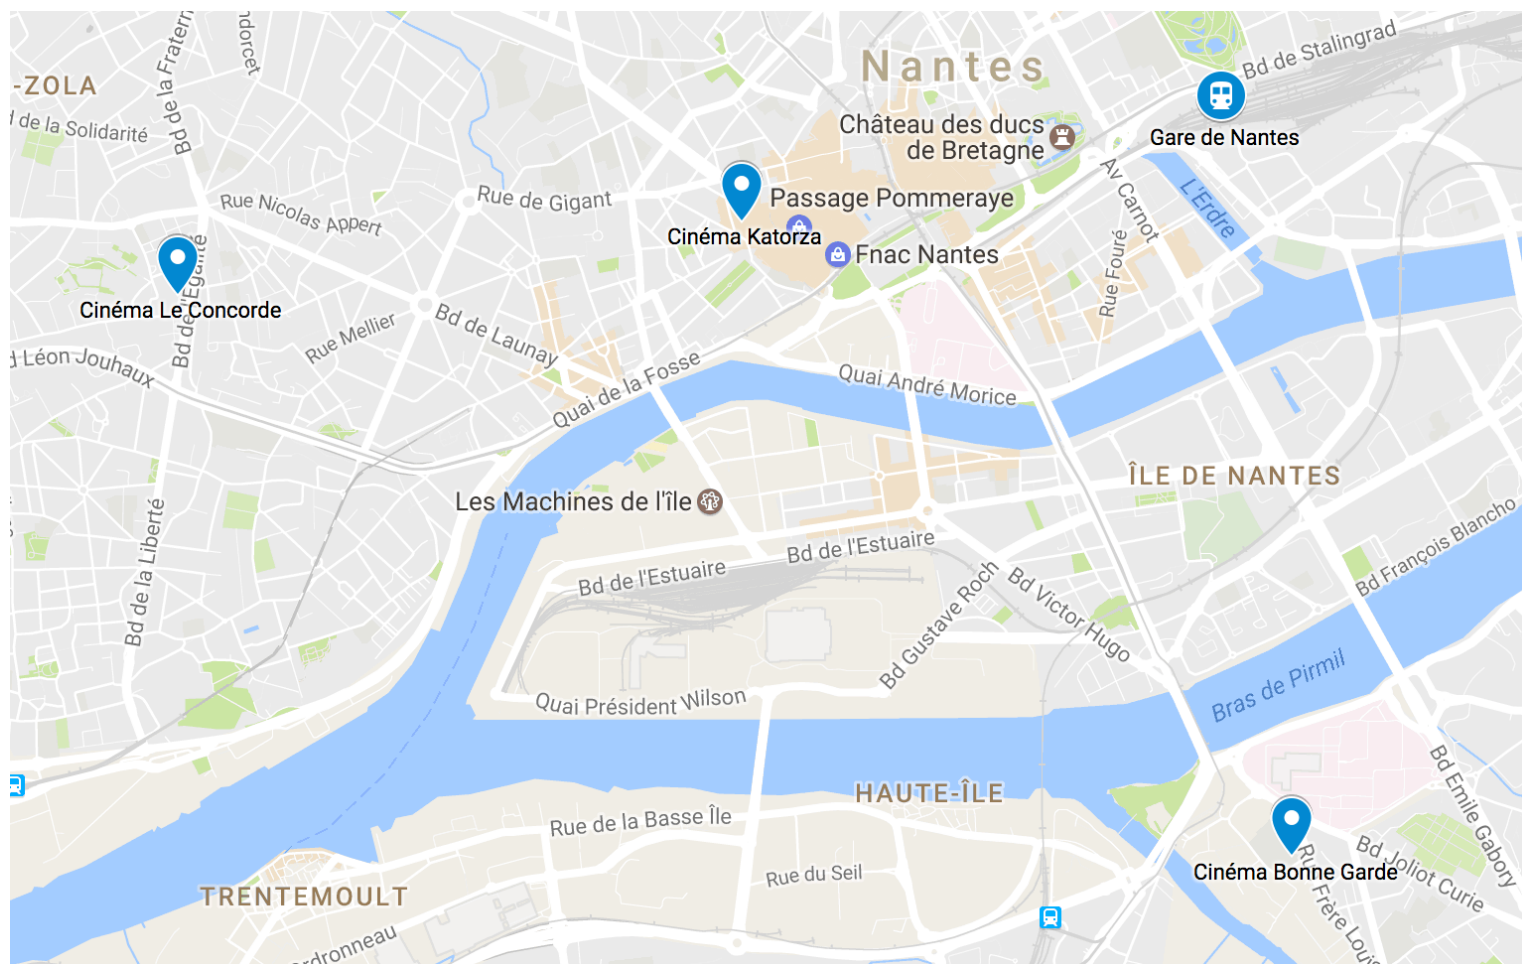

PLAN DE LA VILLE DE NANTES ET ADRESSES DES DIFFERENTS LIEUX ET HOTELS

Vous pouvez cliquer sur les différents éléments :

[Cinéma LE KATORZA](#)

3 rue Corneille

44 000 Nantes

Arrêt du tramway le plus proche : Commerce

[Cinéma LE CONCORDE](#)

79 boulevard de l'Égalité

44 100 Nantes

Arrêt du tramway le plus proche : Égalité

[Cinéma BONNE GARDE](#)

20, rue Frère Louis

44 200 Nantes

Arrêt du tramway le plus proche : Pirmil

LISTE DES HOTELS CONSEILLÉS DANS LE CENTRE DE NANTES

[HOTEL IBIS STYLE PLACE GRASLIN](#)

5 rue du Chapeau Rouge

44 000 Nantes

Pour cet hôtel, un tarif préférentiel a été convenu en donnant comme code : LES RENCONTRES DU SDI