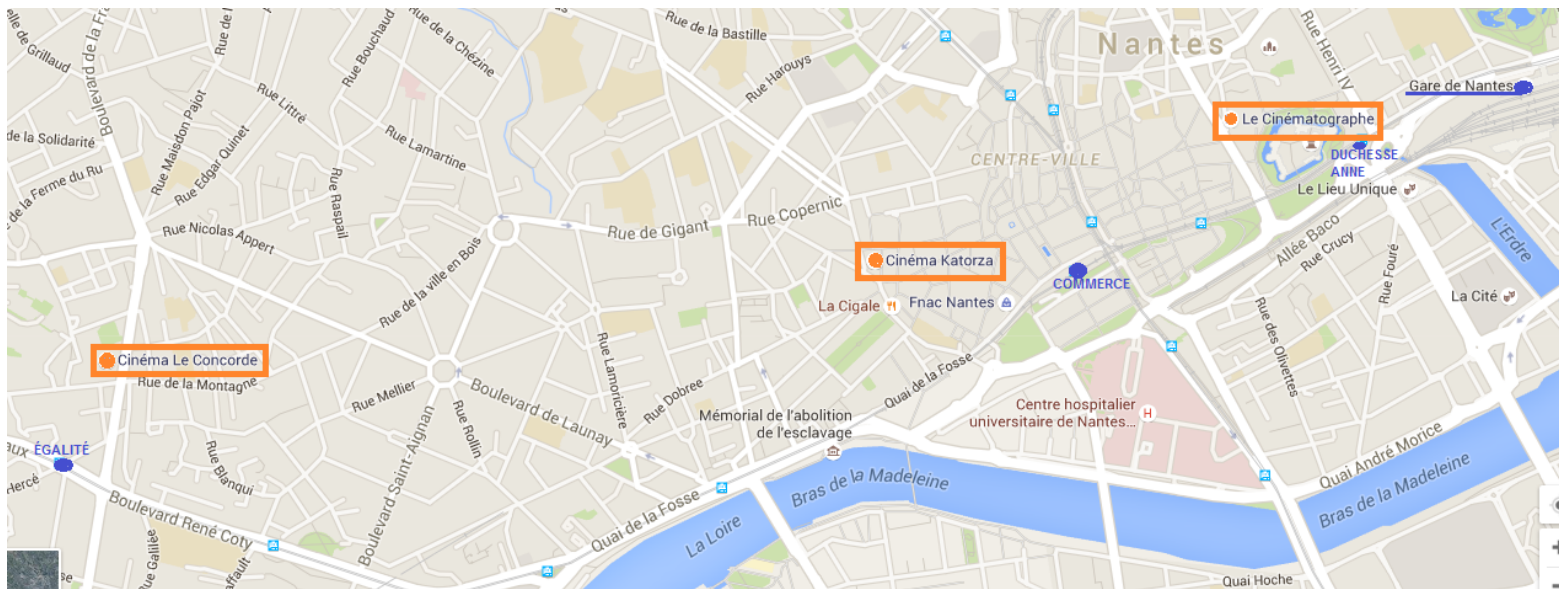

PLAN DE LA VILLE DE NANTES ET ADRESSES DES DIFFERENTS LIEUX ET HOTELS

Vous pouvez cliquer sur les différents éléments :

[Cinéma LE KATORZA](#)

3 rue Corneille

44 000 Nantes

Arrêt du tramway le plus proche : Commerce

[Cinéma LE CONCORDE](#)

79 boulevard de l'Égalité

44 100 Nantes

Arrêt du tramway le plus proche : Égalité

[Cinéma LE CINÉMATOGRAPHE](#)

12 bis rue des Carmélites

44 000 Nantes

Arrêt du tramway le plus proche : Duchesse Anne / Proche de la Gare SNCF

LISTE DES HOTELS CONSEILLÉS DANS LE CENTRE DE NANTES

[HOTEL IBIS STYLE PLACE GRASLIN](#)

5 rue du Chapeau Rouge

44 000 Nantes

Pour cet hôtel, un tarif préférentiel a été convenu en donnant comme code : LES RENCONTRES DU SDI

[HOTEL LE FRANCE OCEANIA](#)

24 rue Crébillon

44 000 Nantes

HOTEL POMMERAYE

2 rue Boileau
44 000 Nantes

INTER HOTEL GRAND HOTEL

2 bis rue Santeuil
44 000 Nantes

HOTEL AMIRAL